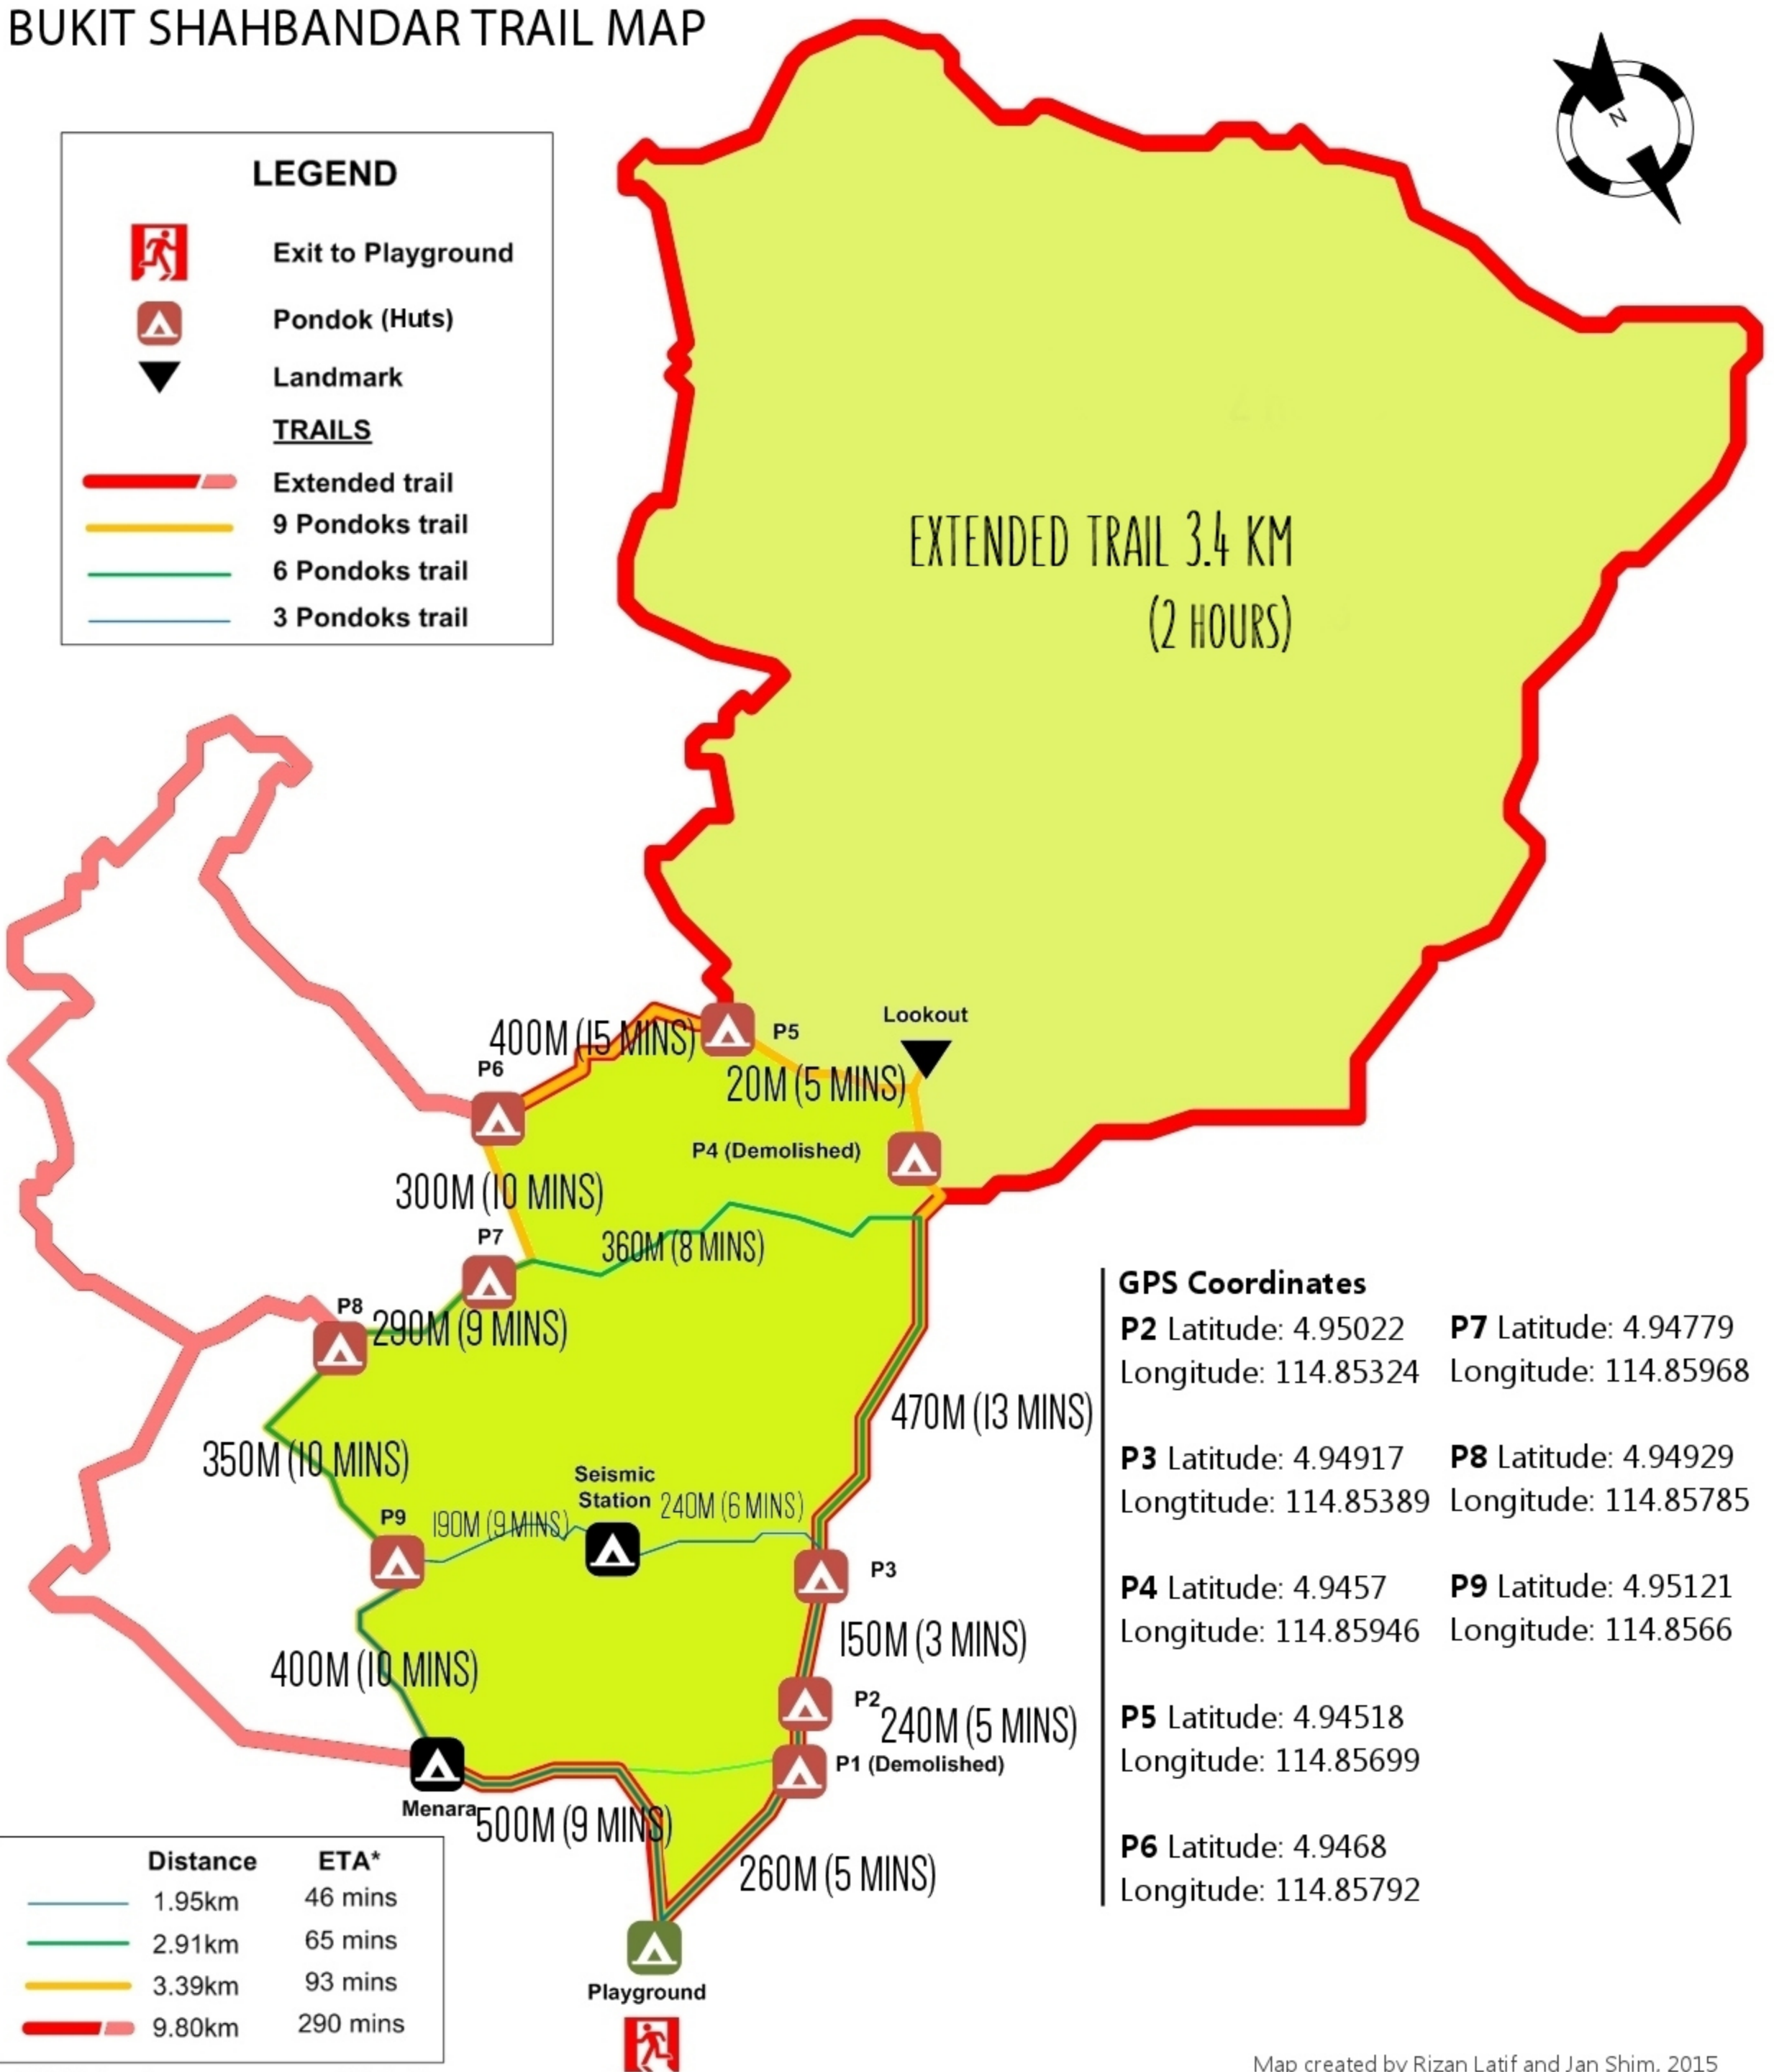

# BUKIT SHAHBANDAR TRAIL MAP

**LEGEND**

-  Exit to Playground
-  Pondok (Huts)
-  Landmark
- TRAILS**
-  Extended trail
-  9 Pondok trail
-  6 Pondok trail
-  3 Pondok trail

**GPS Coordinates**

<b>P2</b> Latitude: 4.95022 Longitude: 114.85324	<b>P7</b> Latitude: 4.94779 Longitude: 114.85968
<b>P3</b> Latitude: 4.94917 Longitude: 114.85389	<b>P8</b> Latitude: 4.94929 Longitude: 114.85785
<b>P4</b> Latitude: 4.9457 Longitude: 114.85946	<b>P9</b> Latitude: 4.95121 Longitude: 114.8566
<b>P5</b> Latitude: 4.94518 Longitude: 114.85699	
<b>P6</b> Latitude: 4.9468 Longitude: 114.85792	

Distance	ETA*
1.95km	46 mins
2.91km	65 mins
3.39km	93 mins
9.80km	290 mins

\* This is based on an average pace of 25mins/ km